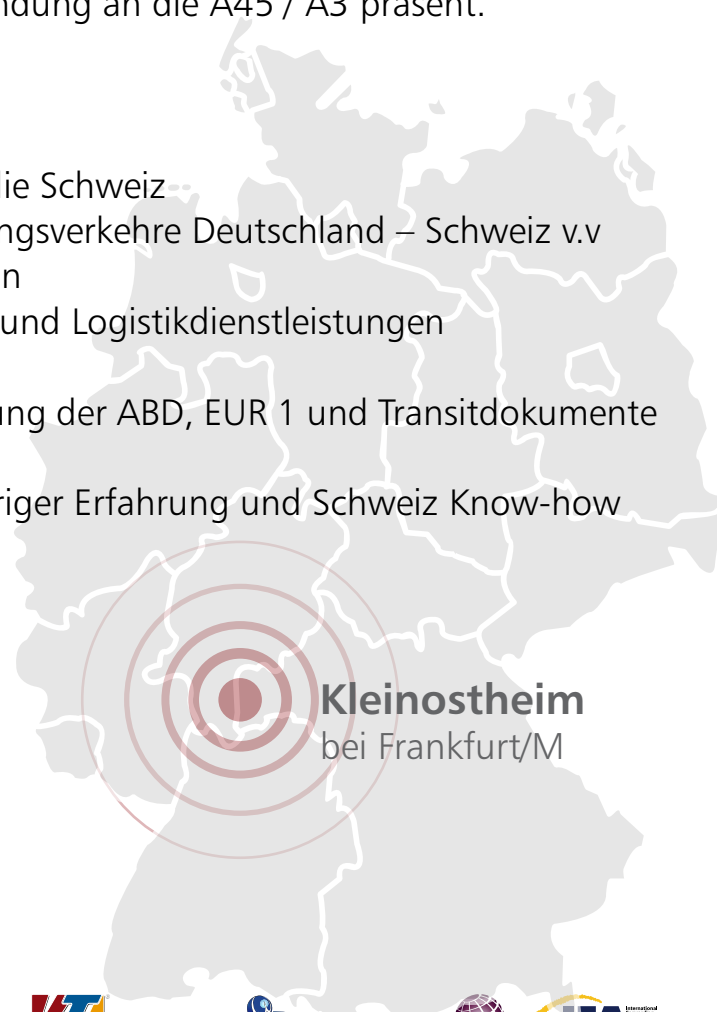

Kleinostheim
bei Frankfurt/M

www.transfreight.ch